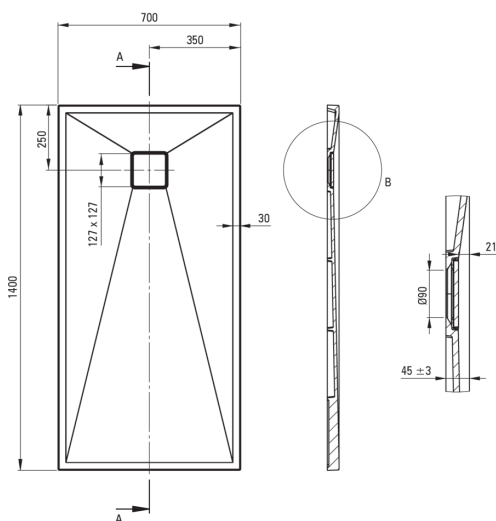

Caratteristiche:

- Proprietà del granito Deante: resistenza agli urti, alle alte temperature, allo scolorimento e agli shock termici, secondo la norma EN 13310.
- La finitura arricchita con ioni d'argento aggiunge proprietà antisettiche
- Le proprietà idrofobiche respingono le molecole d'acqua
- Per l'installazione a livello del pavimento, direttamente sul massetto o supportato da materiale da costruzione
- Possibilità di tagliare il piatto doccia in granito
- Attenzione: il sifone NHC_029C può essere utilizzato con il piatto doccia.
- Solo i migliori materiali, la cui qualità è stata confermata da test di laboratorio
- Detergente dedicato, sicuro per le superfici pulite