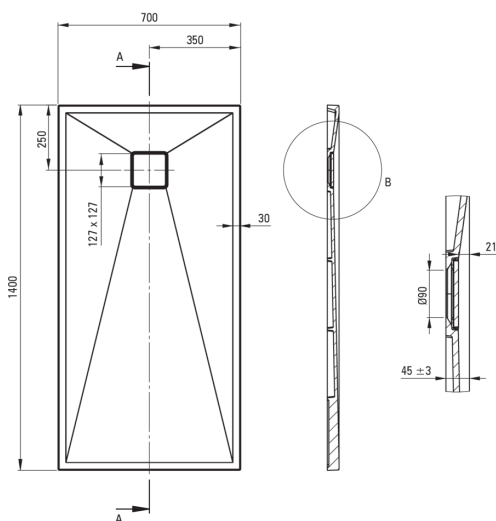

Características:

- Propiedades del granito de DeceS: resistencia al impacto, alta temperatura, decoloración, choque térmico, según el Europa PN - en 13310
- El acabado enriquecido con iones de plata agrega propiedades antisépticas
- Las propiedades hidrofóbicas repelen las partículas de agua
- Para construir en el nivel del piso, directamente en la regla o en el soporte con material de construcción
- Posibilidad de cortar una piscina de remo de granito
- ¡Atención! El sifón NHC_029C encaja en el plato de ducha
- Solo los mejores materiales cuya calidad es confirmada por la investigación en el laboratorio
- Una medida dedicada en la oferta es una caja fuerte dedicada para superficies limpias