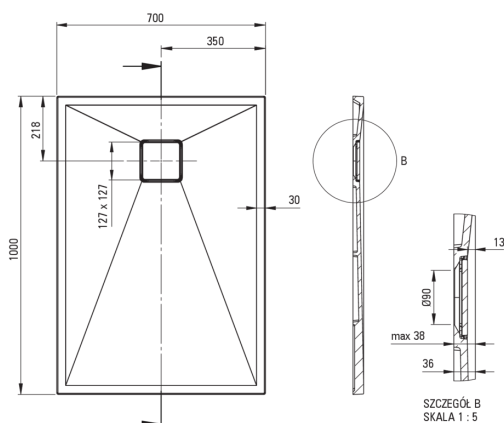

Відмінна риса:

- Властивості граніту Deante: стійкий на удари, високу температуру, знебарвлення, тепловий удар - відповідно до європейського стандарту PN-EN 13310
- Гідрофобні властивості відштовхують молекули води
- Для установки на рівні підлоги, безпосередньо на виливі або на опорі конструкційного матеріалу
- Можливість різання гранітного піддону
- Увага! Сифон pHc_029c підходить для душового піддону
- Тільки найкращі матеріали, якість яких ми підтверджуємо дослідженнями в лабораторії
- Оздоблення, збагачене іонами срібла, додає антисептичні властивості
- Пропонуємо спеціальний засіб, безпечний для очищуваних поверхонь