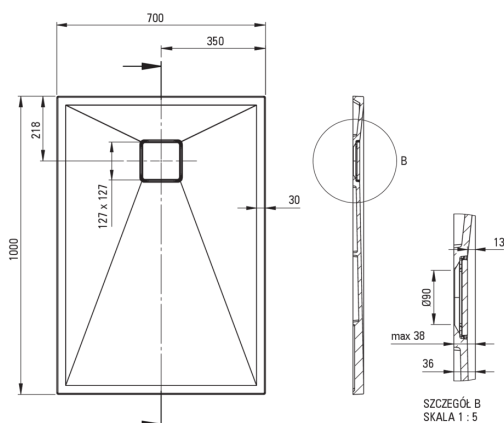

CORREO

Гранітний душовий піддон, прямокутний

deante

Код продукту: KQR_S75B

EAN: 5907650837749

Колір: сірий металік

Гарантія: 10

Душові піддони

матеріал	граніт
форма	прямокутний
Ширина [мм]	700
Довжина [мм]	1000
Висота [мм]	36

Відмінна риса:

- Властивості граніту Deante: стійкий на удари, високу температуру, знебарвлення, тепловий удар - відповідно до європейського стандарту PN-EN 13310
- Гідрофобні властивості відштовхують молекули води
- Для установки на рівні підлоги, безпосередньо на виливі або на опорі конструкційного матеріалу
- Можливість різання гранітного піддону
- Увага! Сифон pHc_029c підходить для душового піддону
- Тільки найкращі матеріали, якість яких ми підтверджуємо дослідженнями в лабораторії
- Оздоблення, збагачене іонами срібла, додає антисептичні властивості
- Пропонуємо спеціальний засіб, безпечний для очищуваних поверхонь