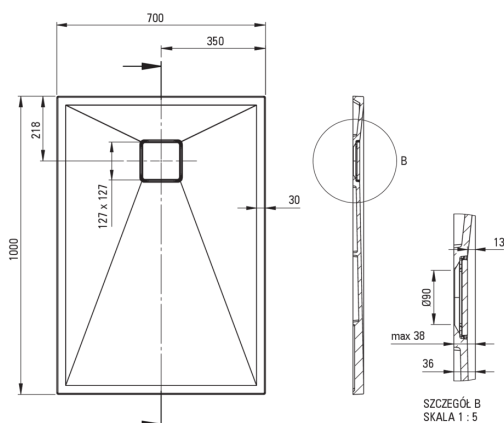

karakteristike:

- Lastnosti granita Deante: odpornost na udarce, visoko temperaturo, razbarvanje, toplotni šok - v skladu z evropskim standardom PN-EN 13310
- Hidrofobne lastnosti odbijajo molekule vode
- Za namestitev pri tleh, neposredno na estrih ali podprt z gradbenim materialom
- Možnost razreza granitne tuš kadi
- Pozor! Tuš kadi ustreza sifon NHC_029C
- Samo najboljši materiali, katerih kakovost je potrjena z laboratorijskimi testi
- Finiš, obogaten s srebrovimi ioni, doda antiseptične lastnosti
- V ponudbi Deante imamo tudi varna namenska čistila