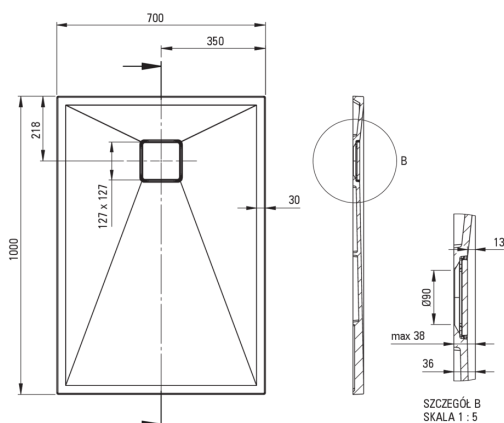

Отличительные черты:

- Свойства гранита Deante: ударопрочность, выносливость на высокую температуру, обесцвечивание, термический удар
- Гидрофобные свойства отталкивают молекулы воды
- Для установки на уровне пола, непосредственно на плитку или на строительный материал
- Гранитный душевой поддон может быть вырезан по размеру
- Внимание! Сифон NHC_029C подходит для душевого поддона
- Только лучшие материалы, качество которых подтверждено лабораторными испытаниями
- Отделка, обогащенная ионами серебра, придает антисептические свойства
- Специальное средство, безопасное для очищаемых поверхностей