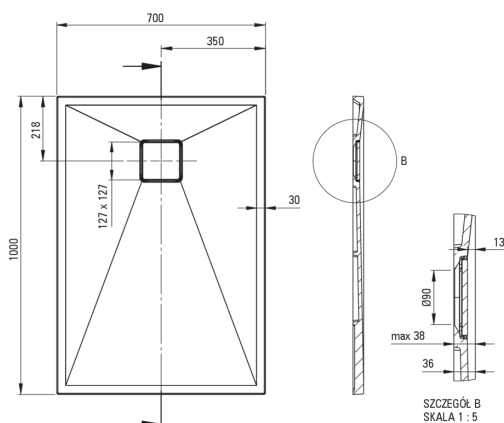

CORREO

Cădiță de duș din granit, rectangular

Codul produsului: KQR_S75B

EAN: 5907650837749

Culoarea: gri metalic

Garanție [ani]: 10

deante

Cădițe de duș

Material	granit
Formă	rectangular
Lățime [mm]	700
Lungimea [mm]	1000
Înălțime [mm]	36

Caracteristici:

- Proprietățile granitului Deante: rezistență la impact, temperatură ridicată, decolorare, șoc termic - conform standardului EN 13310
- Proprietățile hidrofobe resping moleculele de apă
- Pentru instalare la nivelul pardoselii, direct pe paravan sau sprijinită pe materialul de construcție
- Posibilitate de tăiere a cădiței de duș din granit
- Atenție: Sifoanele NHC_029C pot fi folosite împreună cu cădița de duș.
- Doar cele mai bune materiale, a căror calitate a fost certificată prin teste de laborator
- Finisajul îmbogățit cu ioni de argint adaugă proprietăți antiseptice.
- Agent de curățare special, sigur pentru suprafețele curățate