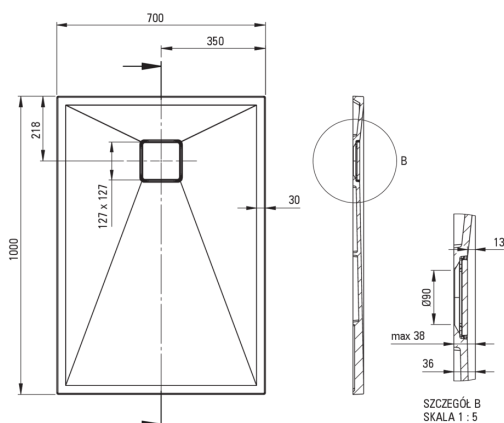

Caratteristiche:

- Proprietà del granito Deante: resistenza agli urti, alle alte temperature, allo scolorimento e agli shock termici, secondo la norma EN 13310.
- Le proprietà idrofobiche respingono le molecole d'acqua
- Per l'installazione a livello del pavimento, direttamente sul massetto o supportato da materiale da costruzione
- Possibilità di tagliare il piatto doccia in granito
- Attenzione: il sifone NHC_029C può essere utilizzato con il piatto doccia.
- Solo i migliori materiali, la cui qualità è stata confermata da test di laboratorio
- La finitura arricchita con ioni d'argento aggiunge proprietà antisettiche
- Detergente dedicato, sicuro per le superfici pulite