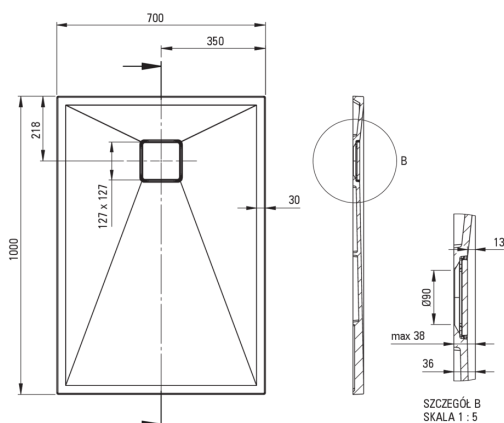

Caractéristiques:

- Propriétés du granit Deante : résistance aux chocs, haute température, décoloration, choc thermique - avec norme EN 13310
- Les propriétés hydrophobes repoussent les molécules d'eau
- Pour une installation au niveau du sol, directement sur la chape ou supportée par un matériau de construction
- Possibilité de couper le receveur de douche en granit
- Attention : le siphon NHC_029C peut être utilisé avec le receveur de douche
- Seuls les meilleurs matériaux, dont la qualité a été confirmée par des tests en laboratoire
- La finition enrichie en ions d'argent ajoute des propriétés antiseptiques
- Agent de nettoyage dédié, sans danger pour les surfaces nettoyées