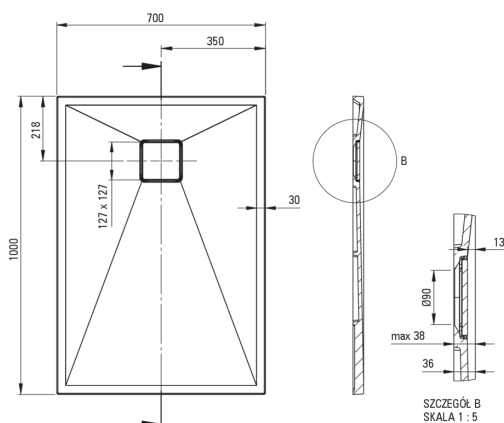

Características:

- Propiedades del granito de DeceS: resistencia al impacto, alta temperatura, decoloración, choque térmico, según el Europa PN - en 13310
- Las propiedades hidrofóbicas repelen las partículas de agua
- Para construir en el nivel del piso, directamente en la regla o en el soporte con material de construcción
- Posibilidad de cortar una piscina de remo de granito
- ¡Atención! El sifón NHC_029C encaja en el plato de ducha
- Solo los mejores materiales cuya calidad es confirmada por la investigación en el laboratorio
- El acabado enriquecido con iones de plata agrega propiedades antisépticas
- Una medida dedicada en la oferta es una caja fuerte dedicada para superficies limpias