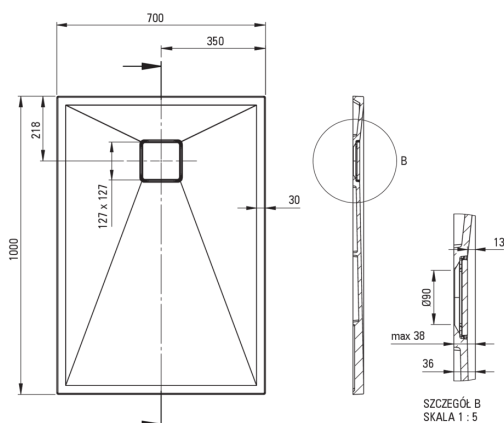

Charakteristische Merkmale:

- Eigenschaften von Deante-Granit: Widerstandsfähigkeit gegen Stöße, hohe Temperaturen, Verfärbungen, Temperaturschocks - gemäß der europäischen Norm PN-EN 13310
- Durch die hydrophoben Eigenschaften werden Wassermoleküle abgestoßen
- Zum bodenebenen Einbau direkt auf dem Estrich oder auf der Baustoffunterlage
- Granit-Duschtasse kann zugeschnitten werden
- Achtung! Siphon NHC_029C passt zur Duschwanne
- Nur die besten Materialien, deren Qualität durch Laboruntersuchungen bestätigt wird
- Die mit Silberionen angereicherte Ausführung fügt antiseptische Eigenschaften hinzu
- Spezielles Mittel, das für die zu reinigenden Oberflächen unbedenklich ist