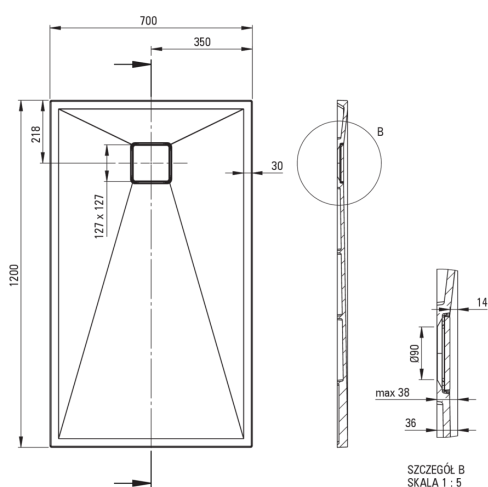

Відмінна риса:

- Властивості граніту Deante: стійкий на удари, високу температуру, знебарвлення, тепловий удар - відповідно до європейського стандарту PN-EN 13310
- Гідрофобні властивості відштовхують молекули води
- Для установки на рівні підлоги, безпосередньо на виливі або на опорі конструкційного матеріалу
- Можливість різання гранітного піддону
- Увага! Сифон pHс_029с підходить для душового піддону
- Пропонуємо спеціальний засіб, безпечний для очищуваних поверхонь
- Тільки найкращі матеріали, якість яких ми підтверджуємо дослідженнями в лабораторії
- Оздоблення, збагачене іонами срібла, додає антисептичні властивості