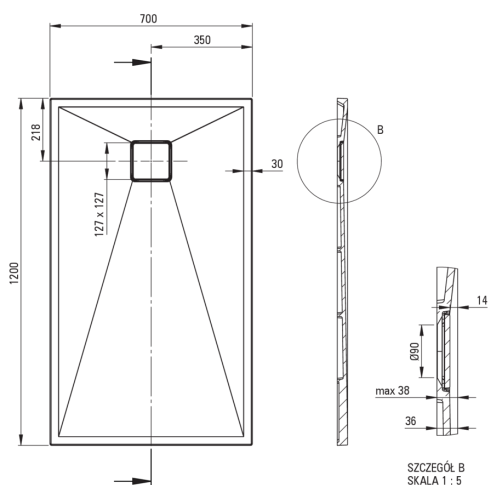

karakteristike:

- Lastnosti granita Deante: odpornost na udarce, visoko temperaturo, razbarvanje, toplotni šok - v skladu z evropskim standardom PN-EN 13310
- Hidrofobne lastnosti odbijajo molekule vode
- Za namestitev pri tleh, neposredno na estrih ali podprt z gradbenim materialom
- Možnost razreza granitne tuš kadi
- Pozor! Tuš kadi ustreza sifon NHC_029C
- V ponudbi Deante imamo tudi varna namenska čistila
- Samo najboljši materiali, katerih kakovost je potrjena z laboratorijskimi testi
- Finiš, obogaten s srebrovimi ioni, doda antiseptične lastnosti