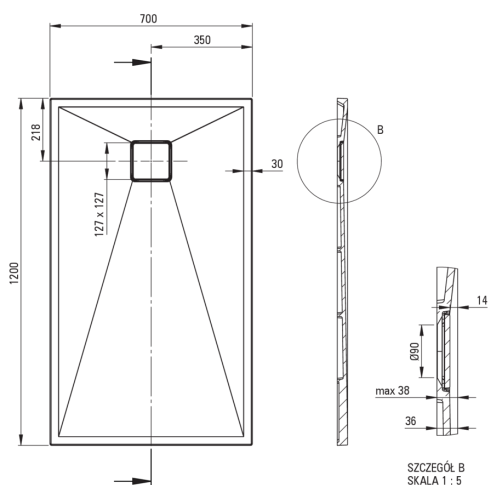

Caracteristici:

- Proprietățile granitului Deante: rezistență la impact, temperatură ridicată, decolorare, șoc termic - conform standardului EN 13310
- Proprietățile hidrofobe resping moleculele de apă
- Pentru instalare la nivelul pardoselii, direct pe paravan sau sprijinită pe materialul de construcție
- Posibilitate de tăiere a cădiței de duș din granit
- Atenție: Sifoanele NHC_029C pot fi folosite împreună cu cădița de duș.
- Agent de curățare special, sigur pentru suprafețele curățate
- Doar cele mai bune materiale, a căror calitate a fost certificată prin teste de laborator
- Finisajul îmbogățit cu ioni de argint adaugă proprietăți antiseptice.