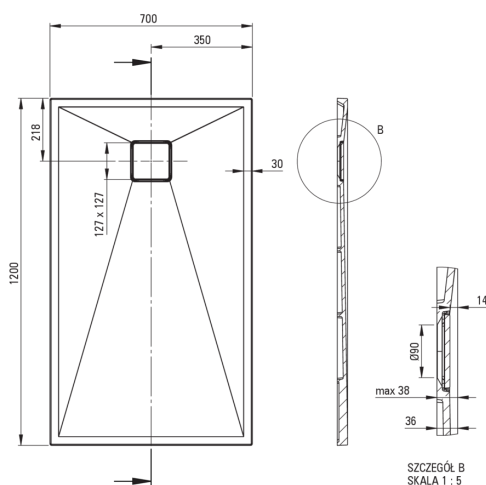

Caratteristiche:

- Proprietà del granito Deante: resistenza agli urti, alle alte temperature, allo scolorimento e agli shock termici, secondo la norma EN 13310.
- Le proprietà idrofobiche respingono le molecole d'acqua
- Per l'installazione a livello del pavimento, direttamente sul massetto o supportato da materiale da costruzione
- Possibilità di tagliare il piatto doccia in granito
- Attenzione: il sifone NHC_029C può essere utilizzato con il piatto doccia.
- Detergente dedicato, sicuro per le superfici pulite
- Solo i migliori materiali, la cui qualità è stata confermata da test di laboratorio
- La finitura arricchita con ioni d'argento aggiunge proprietà antisettiche