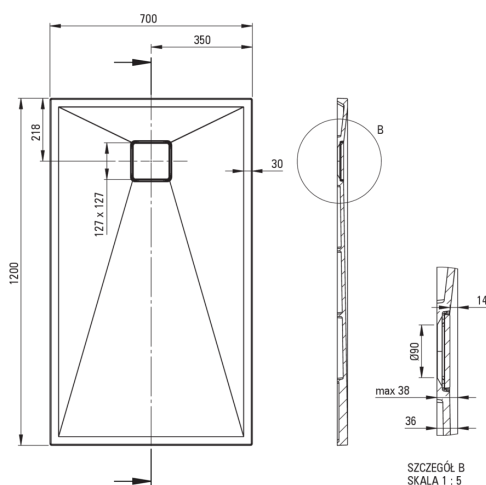

Caractéristiques:

- Propriétés du granit Deante : résistance aux chocs, haute température, décoloration, choc thermique - avec norme EN 13310
- Les propriétés hydrophobes repoussent les molécules d'eau
- Pour une installation au niveau du sol, directement sur la chape ou supportée par un matériau de construction
- Possibilité de couper le receveur de douche en granit
- Attention : le siphon NHC_029C peut être utilisé avec le receveur de douche
- Agent de nettoyage dédié, sans danger pour les surfaces nettoyées
- Seuls les meilleurs matériaux, dont la qualité a été confirmée par des tests en laboratoire
- La finition enrichie en ions d'argent ajoute des propriétés antiseptiques