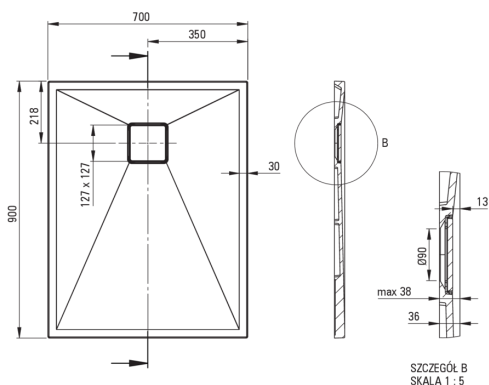

Відмінна риса:

- Властивості граніту Deante: стійкий на удари, високу температуру, знебарвлення, тепловий удар - відповідно до європейського стандарту PN-EN 13310
- Гідрофобні властивості відштовхують молекули води
- Для установки на рівні підлоги, безпосередньо на виливі або на опорі конструкційного матеріалу
- Можливість різання гранітного піддону
- Увага! Сифон pHс_029с підходить для душового піддону
- Пропонуємо спеціальний засіб, безпечний для очищуваних поверхонь
- Тільки найкращі матеріали, якість яких ми підтверджуємо дослідженнями в лабораторії
- Оздоблення, збагачене іонами срібла, додає антисептичні властивості