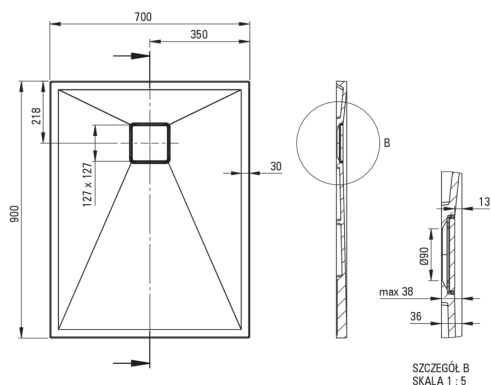

Відмінна риса:

- Властивості граніту Deante: стійкий на удари, високу температуру, знебарвлення, тепловий удар - відповідно до європейського стандарту PN-EN 13310
- Гідрофобні властивості відштовхують молекули води
- Для установки на рівні підлоги, безпосередньо на виливі або на опорі конструкційного матеріалу
- Можливість різання гранітного піддону
- Увага! Сифон pHc_029c підходить для душового піддону
- Пропонуємо спеціальний засіб, безпечний для очищуваних поверхонь
- Тільки найкращі матеріали, якість яких ми підтверджуємо дослідженнями в лабораторії
- Оздоблення, збагачене іонами срібла, додає антисептичні властивості