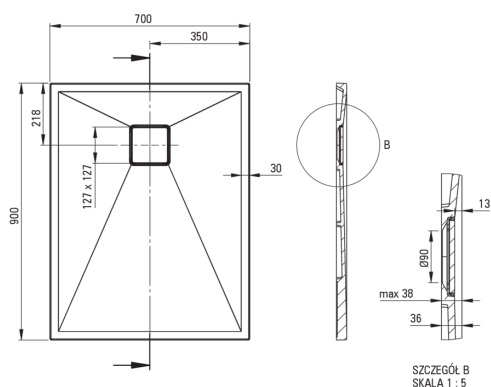

Отличительные черты:

- Свойства гранита Deante: ударопрочность, выносливость на высокую температуру, обесцвечивание, термический удар
- Гидрофобные свойства отталкивают молекулы воды
- Для установки на уровне пола, непосредственно на плитку или на строительный материал
- Гранитный душевой поддон может быть вырезан по размеру
- Внимание! Сифон NHC_029C подходит для душевого поддона
- Специальное средство, безопасное для очищаемых поверхностей
- Только лучшие материалы, качество которых подтверждено лабораторными испытаниями
- Отделка, обогащенная ионами серебра, придает антисептические свойства