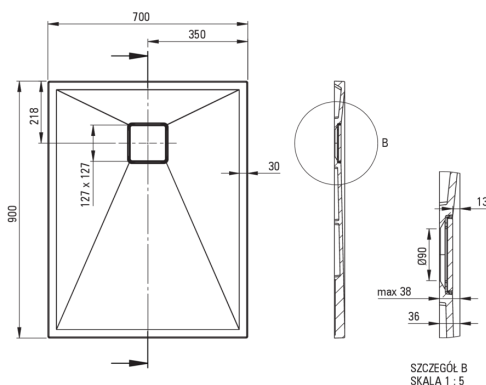

Caratteristiche:

- Proprietà del granito Deante: resistenza agli urti, alle alte temperature, allo scolorimento e agli shock termici, secondo la norma EN 13310.
- Le proprietà idrofobiche respingono le molecole d'acqua
- Per l'installazione a livello del pavimento, direttamente sul massetto o supportato da materiale da costruzione
- Possibilità di tagliare il piatto doccia in granito
- Attenzione: il sifone NHC_029C può essere utilizzato con il piatto doccia.
- Detergente dedicato, sicuro per le superfici pulite
- Solo i migliori materiali, la cui qualità è stata confermata da test di laboratorio
- La finitura arricchita con ioni d'argento aggiunge proprietà antisettiche