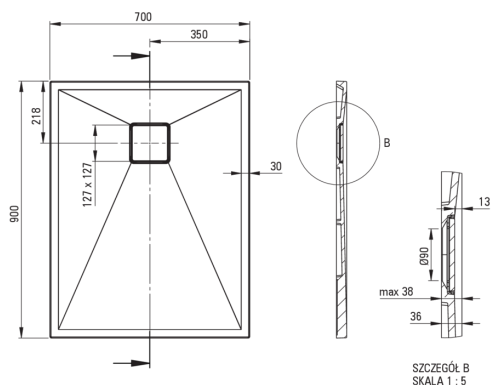

Caratteristiche:

- Proprietà del granito Deante: resistenza agli urti, alle alte temperature, allo scolorimento e agli shock termici, secondo la norma EN 13310.
- Le proprietà idrofobiche respingono le molecole d'acqua
- Per l'installazione a livello del pavimento, direttamente sul massetto o supportato da materiale da costruzione
- Possibilità di tagliare il piatto doccia in granito
- Attenzione: il sifone NHC_029C può essere utilizzato con il piatto doccia.
- Detergente dedicato, sicuro per le superfici pulite
- Solo i migliori materiali, la cui qualità è stata confermata da test di laboratorio
- La finitura arricchita con ioni d'argento aggiunge proprietà antisettiche