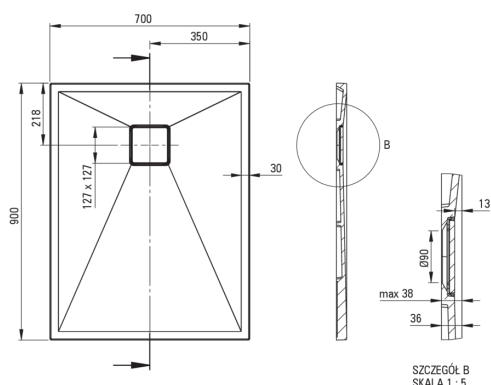

Caractéristiques:

- Propriétés du granit Deante : résistance aux chocs, haute température, décoloration, choc thermique - avec norme EN 13310
- Les propriétés hydrophobes repoussent les molécules d'eau
- Pour une installation au niveau du sol, directement sur la chape ou supportée par un matériau de construction
- Possibilité de couper le receveur de douche en granit
- Attention : le siphon NHC_029C peut être utilisé avec le receveur de douche
- Agent de nettoyage dédié, sans danger pour les surfaces nettoyées
- Seuls les meilleurs matériaux, dont la qualité a été confirmée par des tests en laboratoire
- La finition enrichie en ions d'argent ajoute des propriétés antiseptiques