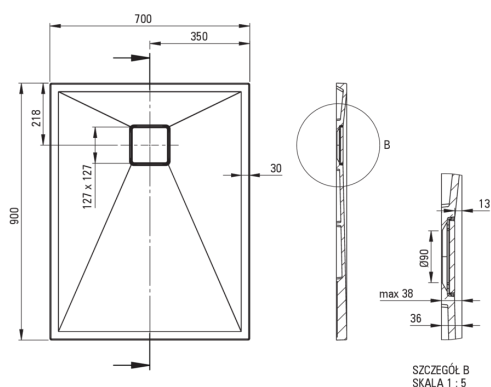

Charakteristische Merkmale:

- Eigenschaften von Deante-Granit: Widerstandsfähigkeit gegen Stöße, hohe Temperaturen, Verfärbungen, Temperaturschocks - gemäß der europäischen Norm PN-EN 13310
- Durch die hydrophoben Eigenschaften werden Wassermoleküle abgestoßen
- Zum bodenebenen Einbau direkt auf dem Estrich oder auf der Baustoffunterlage
- Granit- Duschtasse kann zugeschnitten werden
- Achtung! Siphon NHC_029C passt zur Duschtasse
- Spezielles Mittel, das für die zu reinigenden Oberflächen unbedenklich ist
- Nur die besten Materialien, deren Qualität durch Laboruntersuchungen bestätigt wird
- Die mit Silberionen angereicherte Ausführung fügt antiseptische Eigenschaften hinzu