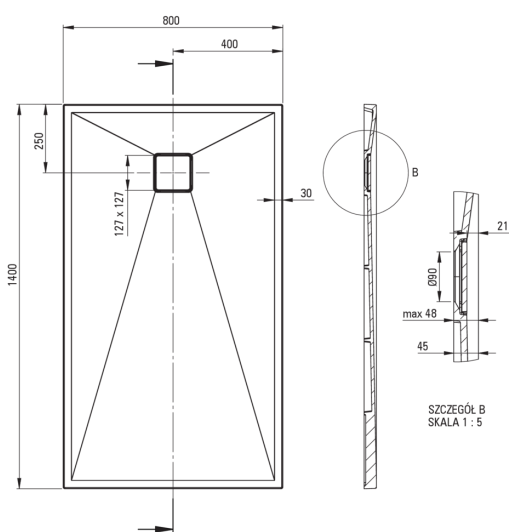

Відмінна риса:

- Властивості граніту Deante: стійкий на удари, високу температуру, знебарвлення, тепловий удар - відповідно до європейського стандарту PN-EN 13310
- Гідрофобні властивості відштовхують молекули води
- Для установки на рівні підлоги, безпосередньо на виливі або на опорі конструкційного матеріалу
- Можливість різання гранітного піддону
- Оздоблення, збагачене іонами срібла, додає антисептичні властивості
- Пропонуємо спеціальний засіб, безпечний для очищуваних поверхонь
- Тільки найкращі матеріали, якість яких ми підтверджуємо дослідженнями в лабораторії