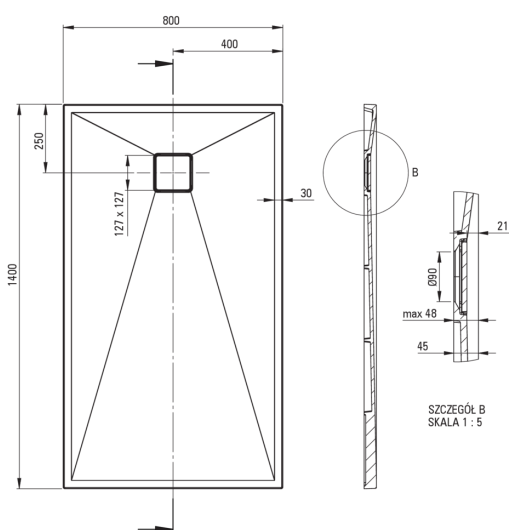

karakteristike:

- Lastnosti granita Deante: odpornost na udarce, visoko temperaturo, razbarvanje, toplotni šok - v skladu z evropskim standardom PN-EN 13310
- Hidrofobne lastnosti odbijajo molekule vode
- Za namestitev pri tleh, neposredno na estrih ali podprt z gradbenim materialom
- Možnost razreza granitne tuš kadi
- Finiš, obogaten s srebrovimi ioni, doda antiseptične lastnosti
- V ponudbi Deante imamo tudi varna namenska čistila
- Samo najboljši materiali, katerih kakovost je potrjena z laboratorijskimi testi