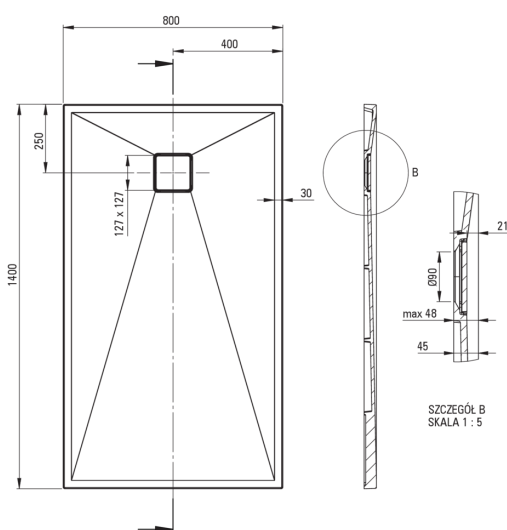

karakteristike:

- Lastnosti granita Deante: odpornost na udarce, visoko temperaturo, razbarvanje, toplotni šok - v skladu z evropskim standardom PN-EN 13310
- Hidrofobne lastnosti odbijajo molekule vode
- Za namestitev pri tleh, neposredno na estrih ali podprt z gradbenim materialom
- Možnost razreza granitne tuš kadi
- Finiš, obogaten s srebrovimi ioni, doda antiseptične lastnosti
- V ponudbi Deante imamo tudi varna namenska čistila
- Samo najboljši materiali, katerih kakovost je potrjena z laboratorijskimi testi