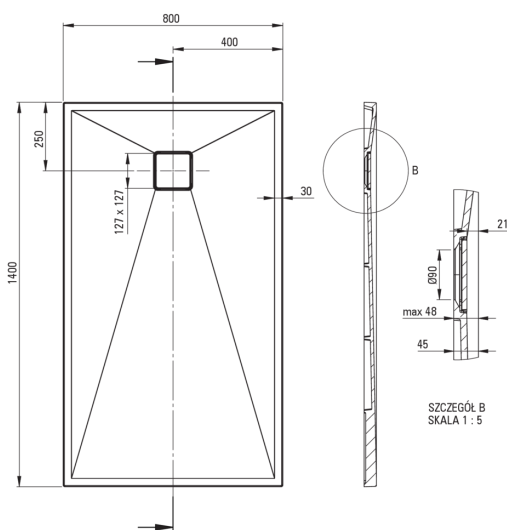

Caracteristici:

- Proprietățile granitului Deante: rezistență la impact, temperatură ridicată, decolorare, șoc termic - conform standardului EN 13310
- Proprietățile hidrofobe resping moleculele de apă
- Pentru instalare la nivelul pardoselii, direct pe paravan sau sprijinită pe materialul de construcție
- Posibilitate de tăiere a cădiței de duș din granit
- Finisajul îmbogățit cu ioni de argint adaugă proprietăți antiseptice.
- Agent de curățare special, sigur pentru suprafețele curățate
- Doar cele mai bune materiale, a căror calitate a fost certificată prin teste de laborator