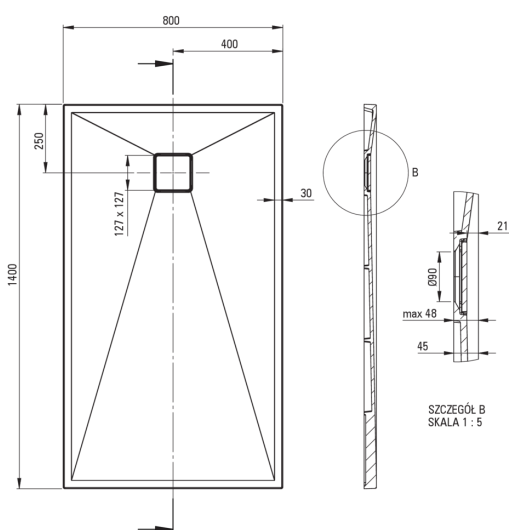

Caratteristiche:

- Proprietà del granito Deante: resistenza agli urti, alle alte temperature, allo scolorimento e agli shock termici, secondo la norma EN 13310.
- Le proprietà idrofobiche respingono le molecole d'acqua
- Per l'installazione a livello del pavimento, direttamente sul massetto o supportato da materiale da costruzione
- Possibilità di tagliare il piatto doccia in granito
- La finitura arricchita con ioni d'argento aggiunge proprietà antisettiche
- Detergente dedicato, sicuro per le superfici pulite
- Solo i migliori materiali, la cui qualità è stata confermata da test di laboratorio