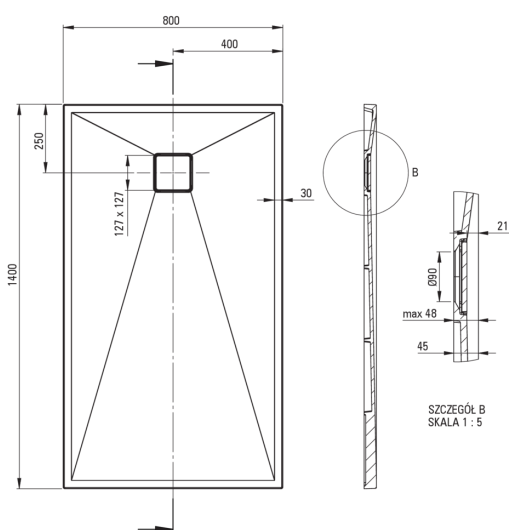

Caractéristiques:

- Propriétés du granit Deante : résistance aux chocs, haute température, décoloration, choc thermique - avec norme EN 13310
- Les propriétés hydrophobes repoussent les molécules d'eau
- Pour une installation au niveau du sol, directement sur la chape ou supportée par un matériau de construction
- Possibilité de couper le receveur de douche en granit
- La finition enrichie en ions d'argent ajoute des propriétés antiseptiques
- Agent de nettoyage dédié, sans danger pour les surfaces nettoyées
- Seuls les meilleurs matériaux, dont la qualité a été confirmée par des tests en laboratoire