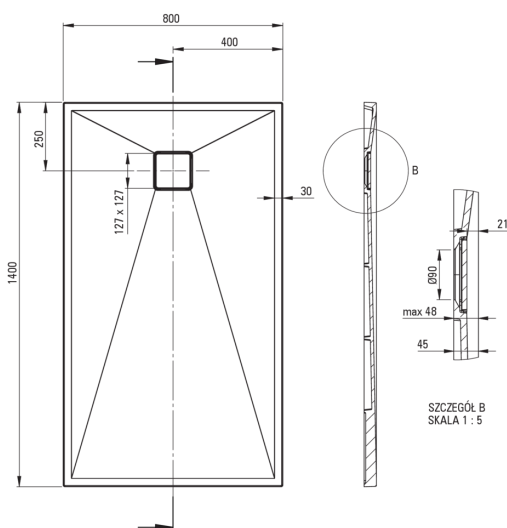

Características:

- Propiedades del granito de DeceS: resistencia al impacto, alta temperatura, decoloración, choque térmico, según el Europa PN - en 13310
- Las propiedades hidrofóbicas repelen las partículas de agua
- Para construir en el nivel del piso, directamente en la regla o en el soporte con material de construcción
- Posibilidad de cortar una piscina de remo de granito
- El acabado enriquecido con iones de plata agrega propiedades antisépticas
- Una medida dedicada en la oferta es una caja fuerte dedicada para superficies limpias
- Solo los mejores materiales cuya calidad es confirmada por la investigación en el laboratorio