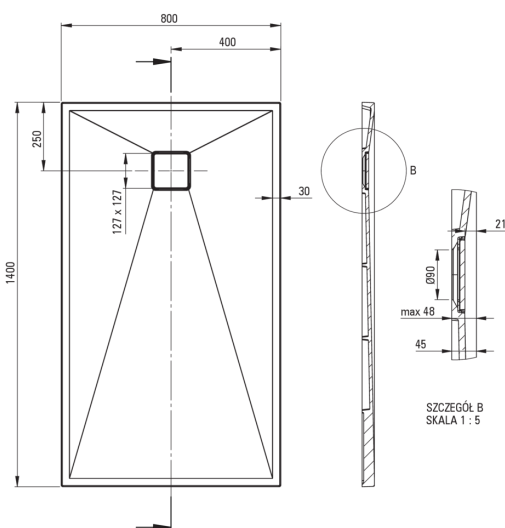

Características:

- Propiedades del granito de DeceS: resistencia al impacto, alta temperatura, decoloración, choque térmico, según el Europa PN - en 13310
- Las propiedades hidrofóbicas repelen las partículas de agua
- Para construir en el nivel del piso, directamente en la regla o en el soporte con material de construcción
- Posibilidad de cortar una piscina de remo de granito
- El acabado enriquecido con iones de plata agrega propiedades antisépticas
- Una medida dedicada en la oferta es una caja fuerte dedicada para superficies limpias
- Solo los mejores materiales cuya calidad es confirmada por la investigación en el laboratorio