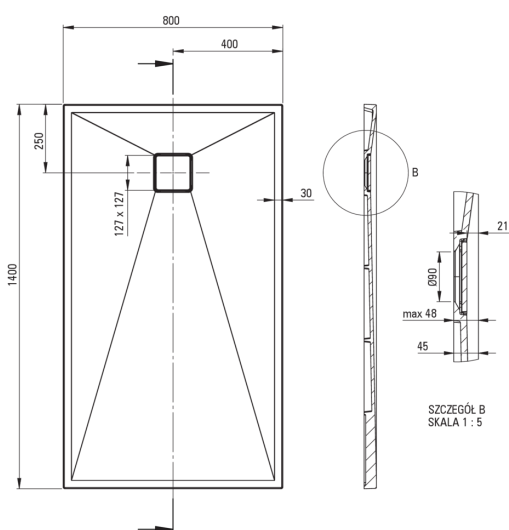

Charakteristische Merkmale:

- Eigenschaften von Deante-Granit: Widerstandsfähigkeit gegen Stöße, hohe Temperaturen, Verfärbungen, Temperaturschocks - gemäß der europäischen Norm PN-EN 13310
- Durch die hydrophoben Eigenschaften werden Wassermoleküle abgestoßen
- Zum bodenebenen Einbau direkt auf dem Estrich oder auf der Baustoffunterlage
- Granit-Duschtasse kann zugeschnitten werden
- Die mit Silberionen angereicherte Ausführung fügt antiseptische Eigenschaften hinzu
- Spezielles Mittel, das für die zu reinigenden Oberflächen unbedenklich ist
- Nur die besten Materialien, deren Qualität durch Laboruntersuchungen bestätigt wird