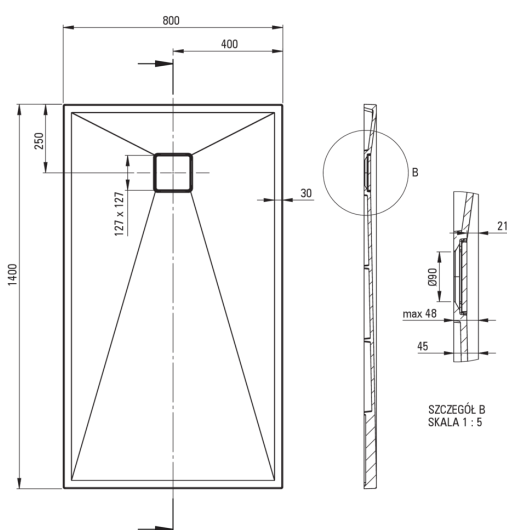

Charakteristische Merkmale:

- Eigenschaften von Deante-Granit: Widerstandsfähigkeit gegen Stöße, hohe Temperaturen, Verfärbungen, Temperaturschocks - gemäß der europäischen Norm PN-EN 13310
- Durch die hydrophoben Eigenschaften werden Wassermoleküle abgestoßen
- Zum bodenebenen Einbau direkt auf dem Estrich oder auf der Baustoffunterlage
- Granit-Duschtasse kann zugeschnitten werden
- Die mit Silberionen angereicherte Ausführung fügt antiseptische Eigenschaften hinzu
- Spezielles Mittel, das für die zu reinigenden Oberflächen unbedenklich ist
- Nur die besten Materialien, deren Qualität durch Laboruntersuchungen bestätigt wird