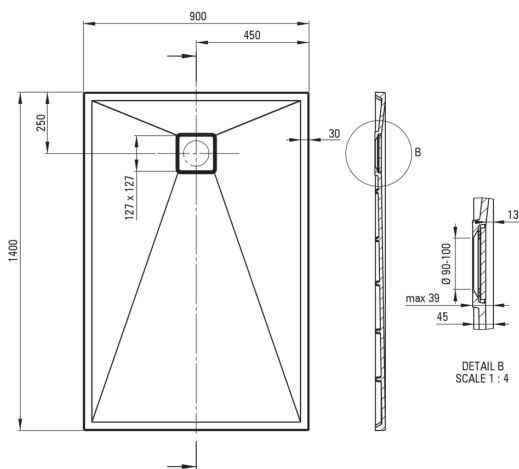

Відмінна риса:

- Властивості граніту Deante: стійкий на удари, високу температуру, знебарвлення, тепловий удар - відповідно до європейського стандарту PN-EN 13310
- Гідрофобні властивості відштовхують молекули води
- Для установки на рівні підлоги, безпосередньо на виливі або на опорі конструкційного матеріалу
- Можливість різання гранітного піддону
- Оздоблення, збагачене іонами срібла, додає антисептичні властивості
- Пропонуємо спеціальний засіб, безпечний для очищуваних поверхонь
- Тільки найкращі матеріали, якість яких ми підтверджуємо дослідженнями в лабораторії