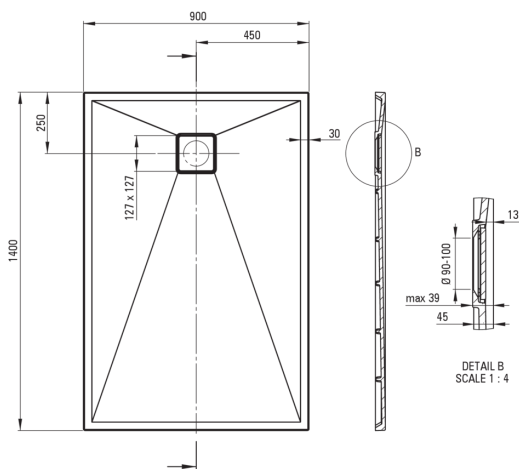

karakteristike:

- Lastnosti granita Deante: odpornost na udarce, visoko temperaturo, razbarvanje, toplotni šok - v skladu z evropskim standardom PN-EN 13310
- Hidrofobne lastnosti odbijajo molekule vode
- Za namestitev pri tleh, neposredno na estrih ali podprt z gradbenim materialom
- Možnost razreza granitne tuš kadi
- Finiš, obogaten s srebrovimi ioni, doda antiseptične lastnosti
- V ponudbi Deante imamo tudi varna namenska čistila
- Samo najboljši materiali, katerih kakovost je potrjena z laboratorijskimi testi