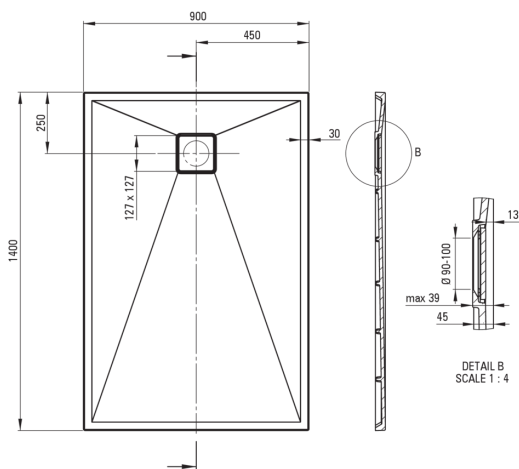

Отличительные черты:

- Свойства гранита Deante: ударопрочность, выносливость на высокую температуру, обесцвечивание, термический удар
- Гидрофобные свойства отталкивают молекулы воды
- Для установки на уровне пола, непосредственно на плитку или на строительный материал
- Гранитный душевой поддон может быть вырезан по размеру
- Отделка, обогащенная ионами серебра, придает антисептические свойства
- Специальное средство, безопасное для очищаемых поверхностей
- Только лучшие материалы, качество которых подтверждено лабораторными испытаниями