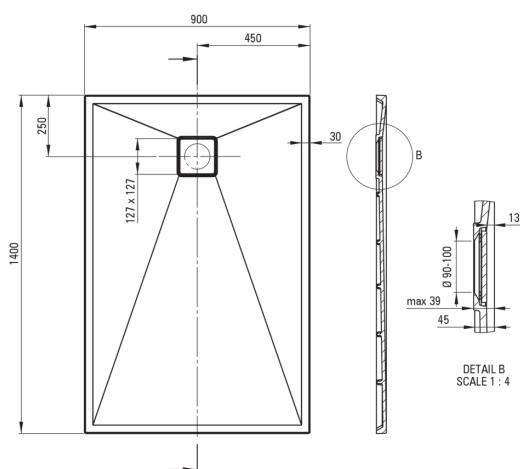

CORREO

Cădiță de duș din granit, rectangular

deante

Codul produsului: KQR_S47B

EAN: 5907650821151

Culoarea: gri metalic

Garanție [ani]: 10

Cădițe de duș

Material	granit
Formă	rectangular
Lățime [mm]	900
Lungimea [mm]	1400
Înălțime [mm]	45

Caracteristici:

- Proprietățile granitului Deante: rezistență la impact, temperatură ridicată, decolorare, șoc termic - conform standardului EN 13310
- Proprietățile hidrofobe resping moleculele de apă
- Pentru instalare la nivelul pardoselii, direct pe paravan sau sprijinită pe materialul de construcție
- Posibilitate de tăiere a cădiței de duș din granit
- Finisajul îmbogățit cu ioni de argint adaugă proprietăți antiseptice.
- Agent de curățare special, sigur pentru suprafețele curățate
- Doar cele mai bune materiale, a căror calitate a fost certificată prin teste de laborator