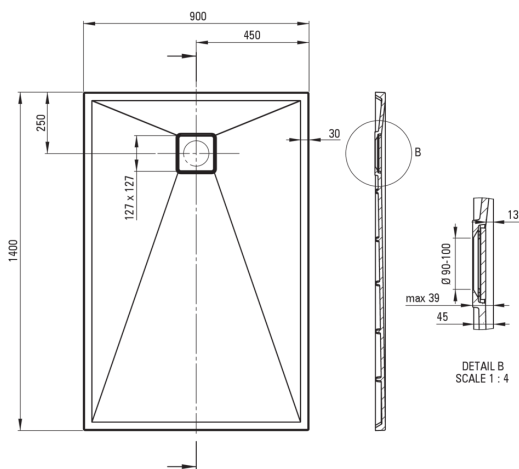

Caracteristici:

- Proprietățile granitului Deante: rezistență la impact, temperatură ridicată, decolorare, șoc termic - conform standardului EN 13310
- Proprietățile hidrofobe resping moleculele de apă
- Pentru instalare la nivelul pardoselii, direct pe paravan sau sprijinită pe materialul de construcție
- Posibilitate de tăiere a cădiței de duș din granit
- Finisajul îmbogățit cu ioni de argint adaugă proprietăți antiseptice.
- Agent de curățare special, sigur pentru suprafețele curățate
- Doar cele mai bune materiale, a căror calitate a fost certificată prin teste de laborator