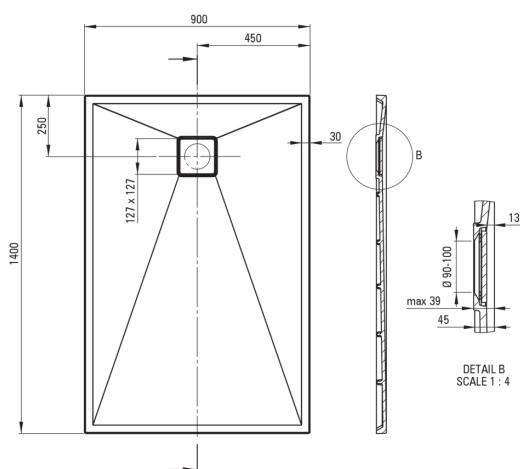

Caratteristiche:

- Proprietà del granito Deante: resistenza agli urti, alle alte temperature, allo scolorimento e agli shock termici, secondo la norma EN 13310.
- Le proprietà idrofobiche respingono le molecole d'acqua
- Per l'installazione a livello del pavimento, direttamente sul massetto o supportato da materiale da costruzione
- Possibilità di tagliare il piatto doccia in granito
- La finitura arricchita con ioni d'argento aggiunge proprietà antisettiche
- Detergente dedicato, sicuro per le superfici pulite
- Solo i migliori materiali, la cui qualità è stata confermata da test di laboratorio