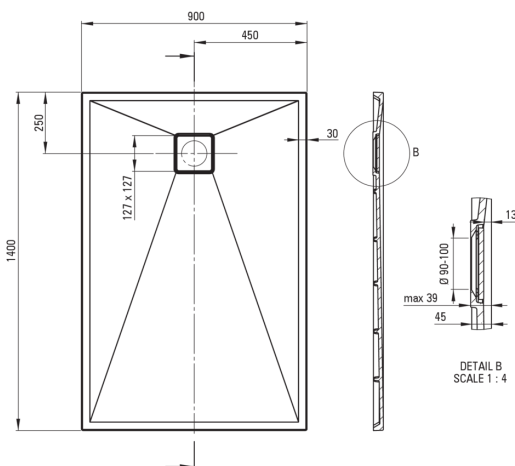

Caractéristiques:

- Propriétés du granit Deante : résistance aux chocs, haute température, décoloration, choc thermique - avec norme EN 13310
- Les propriétés hydrophobes repoussent les molécules d'eau
- Pour une installation au niveau du sol, directement sur la chape ou supportée par un matériau de construction
- Possibilité de couper le receveur de douche en granit
- La finition enrichie en ions d'argent ajoute des propriétés antiseptiques
- Agent de nettoyage dédié, sans danger pour les surfaces nettoyées
- Seuls les meilleurs matériaux, dont la qualité a été confirmée par des tests en laboratoire