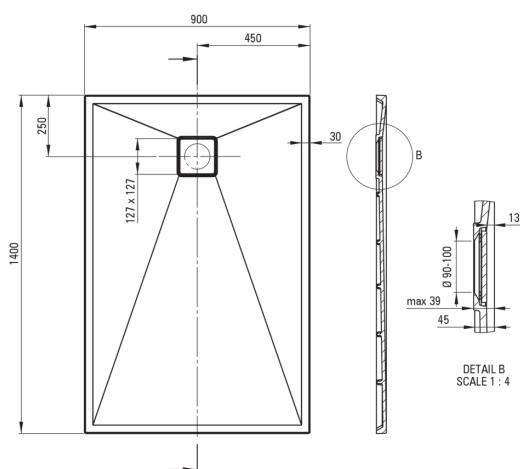

Características:

- Propiedades del granito de DeceS: resistencia al impacto, alta temperatura, decoloración, choque térmico, según el Europa PN - en 13310
- Las propiedades hidrofóbicas repelen las partículas de agua
- Para construir en el nivel del piso, directamente en la regla o en el soporte con material de construcción
- Posibilidad de cortar una piscina de remo de granito
- El acabado enriquecido con iones de plata agrega propiedades antisépticas
- Una medida dedicada en la oferta es una caja fuerte dedicada para superficies limpias
- Solo los mejores materiales cuya calidad es confirmada por la investigación en el laboratorio