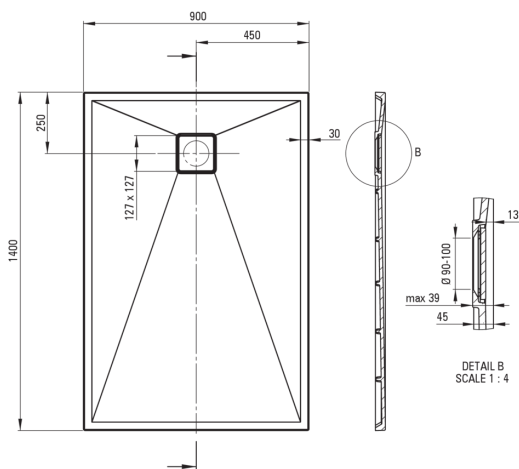

Charakteristische Merkmale:

- Eigenschaften von Deante-Granit: Widerstandsfähigkeit gegen Stöße, hohe Temperaturen, Verfärbungen, Temperaturschocks - gemäß der europäischen Norm PN-EN 13310
- Durch die hydrophoben Eigenschaften werden Wassermoleküle abgestoßen
- Zum bodenebenen Einbau direkt auf dem Estrich oder auf der Baustoffunterlage
- Granit-Duschtasse kann zugeschnitten werden
- Die mit Silberionen angereicherte Ausführung fügt antiseptische Eigenschaften hinzu
- Spezielles Mittel, das für die zu reinigenden Oberflächen unbedenklich ist
- Nur die besten Materialien, deren Qualität durch Laboruntersuchungen bestätigt wird