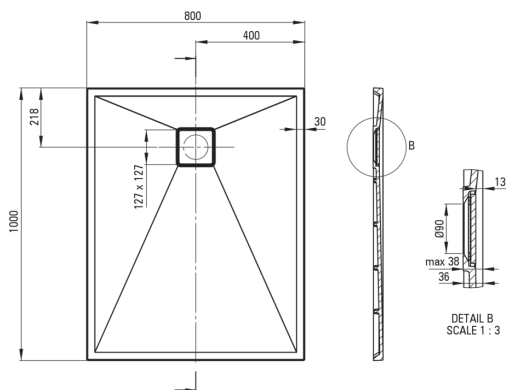

Відмінна риса:

- Властивості граніту Deante: стійкий на удари, високу температуру, знебарвлення, тепловий удар - відповідно до європейського стандарту PN-EN 13310
- Гідрофобні властивості відштовхують молекули води
- Оздоблення, збагачене іонами срібла, додає антисептичні властивості
- Для установки на рівні підлоги, безпосередньо на виливі або на опорі конструкційного матеріалу
- Можливість різання гранітного піддону
- Увага! Сифон pHc_029c підходить для душового піддону
- Пропонуємо спеціальний засіб, безпечний для очищуваних поверхонь
- Тільки найкращі матеріали, якість яких ми підтверджуємо дослідженнями в лабораторії