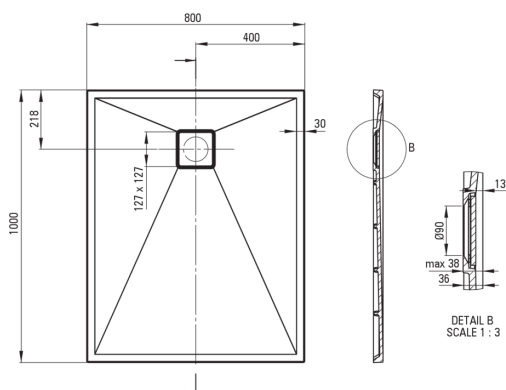

Відмінна риса:

- Властивості граніту Deante: стійкий на удари, високу температуру, знебарвлення, тепловий удар - відповідно до європейського стандарту PN-EN 13310
- Гідрофобні властивості відштовхують молекули води
- Оздоблення, збагачене іонами срібла, додає антисептичні властивості
- Для установки на рівні підлоги, безпосередньо на виливі або на опорі конструкційного матеріалу
- Можливість різання гранітного піддону
- Увага! Сифон pHc_029c підходить для душового піддону
- Пропонуємо спеціальний засіб, безпечний для очищуваних поверхонь
- Тільки найкращі матеріали, якість яких ми підтверджуємо дослідженнями в лабораторії