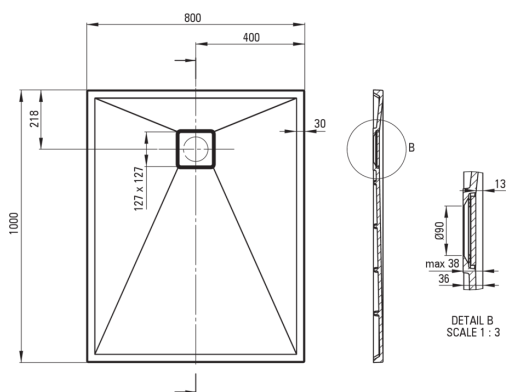

Caracteristici:

- Proprietățile granitului Deante: rezistență la impact, temperatură ridicată, decolorare, șoc termic - conform standardului EN 13310
- Proprietățile hidrofobe resping moleculele de apă
- Finisajul îmbogățit cu ioni de argint adaugă proprietăți antiseptice.
- Pentru instalare la nivelul pardoselii, direct pe paravan sau sprijinită pe materialul de construcție
- Posibilitate de tăiere a cădiței de duș din granit
- Atenție: Sifoanele NHC_029C pot fi folosite împreună cu cădița de duș.
- Agent de curățare special, sigur pentru suprafețele curățate
- Doar cele mai bune materiale, a căror calitate a fost certificată prin teste de laborator