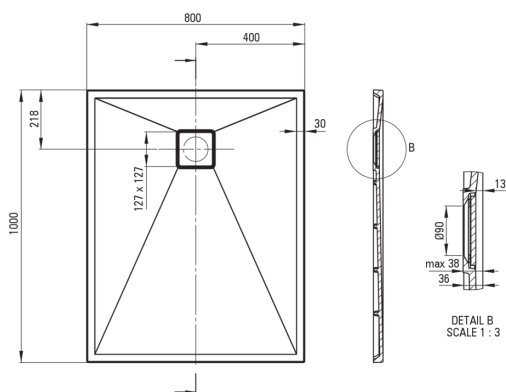

Caratteristiche:

- Proprietà del granito Deante: resistenza agli urti, alle alte temperature, allo scolorimento e agli shock termici, secondo la norma EN 13310.
- Le proprietà idrofobiche respingono le molecole d'acqua
- La finitura arricchita con ioni d'argento aggiunge proprietà antisettiche
- Per l'installazione a livello del pavimento, direttamente sul massetto o supportato da materiale da costruzione
- Possibilità di tagliare il piatto doccia in granito
- Attenzione: il sifone NHC_029C può essere utilizzato con il piatto doccia.
- Detergente dedicato, sicuro per le superfici pulite
- Solo i migliori materiali, la cui qualità è stata confermata da test di laboratorio