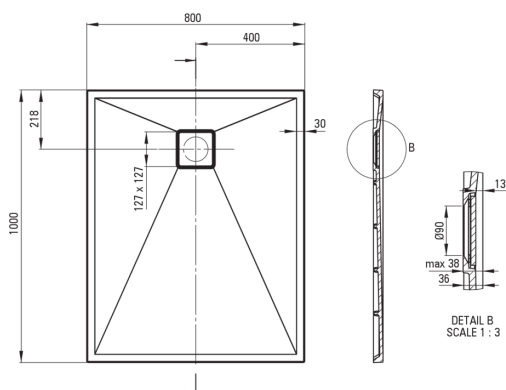

Características:

- Propiedades del granito de DeceS: resistencia al impacto, alta temperatura, decoloración, choque térmico, según el Europa PN - en 13310
- Las propiedades hidrofóbicas repelen las partículas de agua
- El acabado enriquecido con iones de plata agrega propiedades antisépticas
- Para construir en el nivel del piso, directamente en la regla o en el soporte con material de construcción
- Posibilidad de cortar una piscina de remo de granito
- ¡Atención! El sifón NHC_029C encaja en el plato de ducha
- Una medida dedicada en la oferta es una caja fuerte dedicada para superficies limpias
- Solo los mejores materiales cuya calidad es confirmada por la investigación en el laboratorio