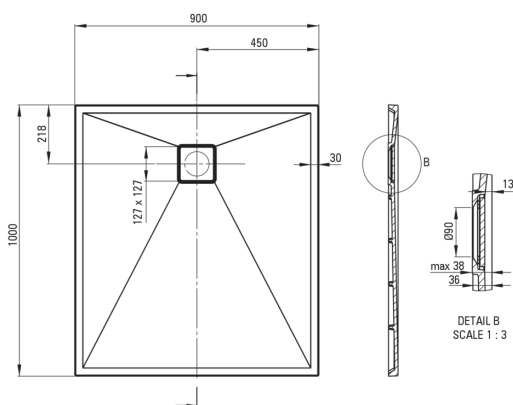

Відмінна риса:

- Властивості граніту Deante: стійкий на удари, високу температуру, знебарвлення, тепловий удар - відповідно до європейського стандарту PN-EN 13310
- Гідрофобні властивості відштовхують молекули води
- Оздоблення, збагачене іонами срібла, додає антисептичні властивості
- Для установки на рівні підлоги, безпосередньо на виливі або на опорі конструкційного матеріалу
- Можливість різання гранітного піддону
- Увага! Сифон pHc_029c підходить для душового піддону
- Пропонуємо спеціальний засіб, безпечний для очищуваних поверхонь
- Тільки найкращі матеріали, якість яких ми підтверджуємо дослідженнями в лабораторії