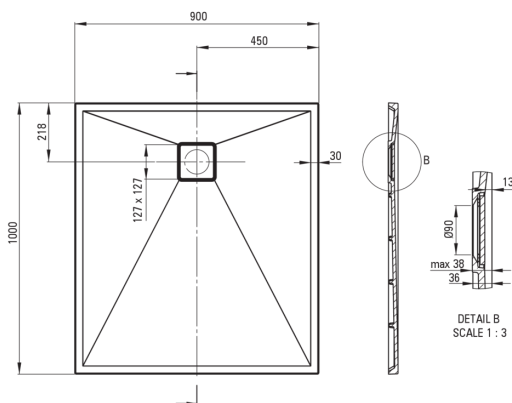

Відмінна риса:

- Властивості граніту Deante: стійкий на удари, високу температуру, знебарвлення, тепловий удар - відповідно до європейського стандарту PN-EN 13310
- Гідрофобні властивості відштовхують молекули води
- Оздоблення, збагачене іонами срібла, додає антисептичні властивості
- Для установки на рівні підлоги, безпосередньо на виливі або на опорі конструкційного матеріалу
- Можливість різання гранітного піддону
- Увага! Сифон pHc_029c підходить для душового піддону
- Пропонуємо спеціальний засіб, безпечний для очищуваних поверхонь
- Тільки найкращі матеріали, якість яких ми підтверджуємо дослідженнями в лабораторії