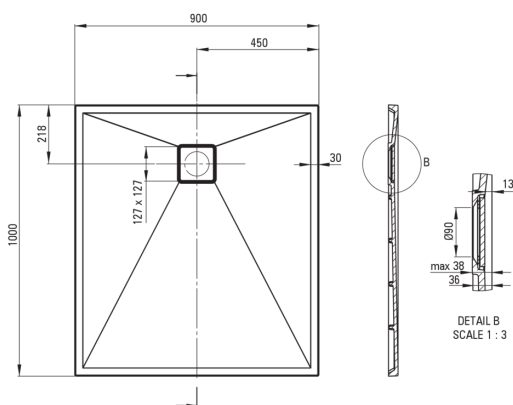

Отличительные черты:

- Свойства гранита Deante: ударопрочность, выносливость на высокую температуру, обесцвечивание, термический удар
- Гидрофобные свойства отталкивают молекулы воды
- Отделка, обогащенная ионами серебра, придает антисептические свойства
- Для установки на уровне пола, непосредственно на плитку или на строительный материал
- Гранитный душевой поддон может быть вырезан по размеру
- Внимание! Сифон NHC_029C подходит для душевого поддона
- Специальное средство, безопасное для очищаемых поверхностей
- Только лучшие материалы, качество которых подтверждено лабораторными испытаниями