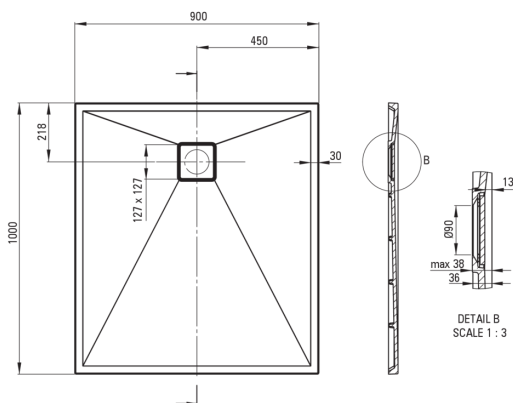

Caracteristici:

- Proprietățile granitului Deante: rezistență la impact, temperatură ridicată, decolorare, șoc termic - conform standardului EN 13310
- Proprietățile hidrofobe resping moleculele de apă
- Finisajul îmbogățit cu ioni de argint adaugă proprietăți antiseptice.
- Pentru instalare la nivelul pardoselii, direct pe paravan sau sprijinită pe materialul de construcție
- Posibilitate de tăiere a cădiței de duș din granit
- Atenție: Sifoanele NHC_029C pot fi folosite împreună cu cădița de duș.
- Agent de curățare special, sigur pentru suprafețele curățate
- Doar cele mai bune materiale, a căror calitate a fost certificată prin teste de laborator