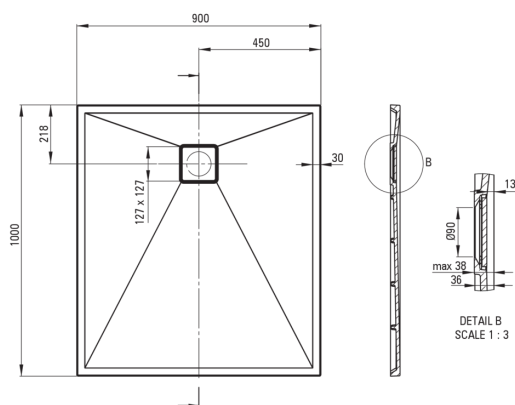

Caracteristici:

- Proprietățile granitului Deante: rezistență la impact, temperatură ridicată, decolorare, șoc termic - conform standardului EN 13310
- Proprietățile hidrofobe resping moleculele de apă
- Finisajul îmbogățit cu ioni de argint adaugă proprietăți antiseptice.
- Pentru instalare la nivelul pardoselii, direct pe paravan sau sprijinită pe materialul de construcție
- Posibilitate de tăiere a cădiței de duș din granit
- Atenție: Sifoanele NHC_029C pot fi folosite împreună cu cădița de duș.
- Agent de curățare special, sigur pentru suprafețele curățate
- Doar cele mai bune materiale, a căror calitate a fost certificată prin teste de laborator