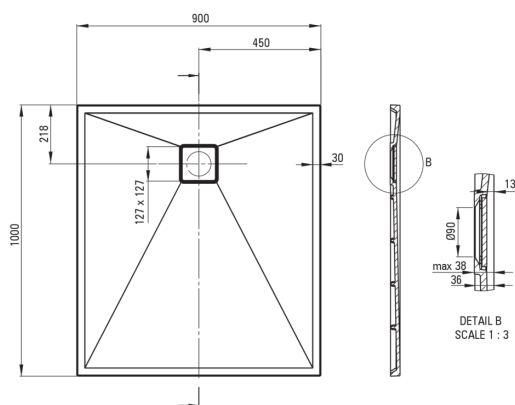

Caratteristiche:

- Proprietà del granito Deante: resistenza agli urti, alle alte temperature, allo scolorimento e agli shock termici, secondo la norma EN 13310.
- Le proprietà idrofobiche respingono le molecole d'acqua
- La finitura arricchita con ioni d'argento aggiunge proprietà antisettiche
- Per l'installazione a livello del pavimento, direttamente sul massetto o supportato da materiale da costruzione
- Possibilità di tagliare il piatto doccia in granito
- Attenzione: il sifone NHC_029C può essere utilizzato con il piatto doccia.
- Detergente dedicato, sicuro per le superfici pulite
- Solo i migliori materiali, la cui qualità è stata confermata da test di laboratorio