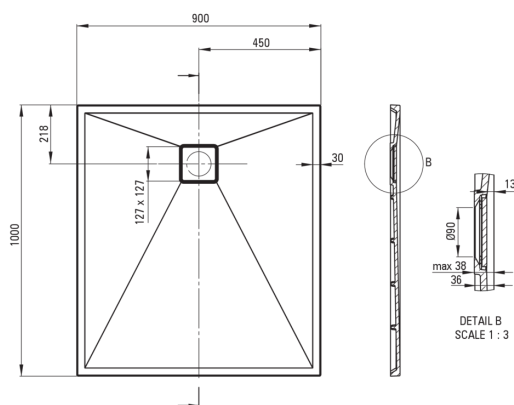

CORREO

Receveur de douche en granit, rectangulaire

deante

Code produit: KQR_S45B

EAN: 5908212093061

Couleur: gris métallisé

Garantie [années]: 10

Receveurs de douche

Matériel	granit
Forme	rectangulaire
Largeur [mm]	900
Longueur [mm]	1000
Hauteur [mm]	36

Caractéristiques:

- Propriétés du granit Deante : résistance aux chocs, haute température, décoloration, choc thermique - avec norme EN 13310
- Les propriétés hydrophobes repoussent les molécules d'eau
- La finition enrichie en ions d'argent ajoute des propriétés antiseptiques
- Pour une installation au niveau du sol, directement sur la chape ou supportée par un matériau de construction
- Possibilité de couper le receveur de douche en granit
- Attention : le siphon NHC_029C peut être utilisé avec le receveur de douche
- Agent de nettoyage dédié, sans danger pour les surfaces nettoyées
- Seuls les meilleurs matériaux, dont la qualité a été confirmée par des tests en laboratoire