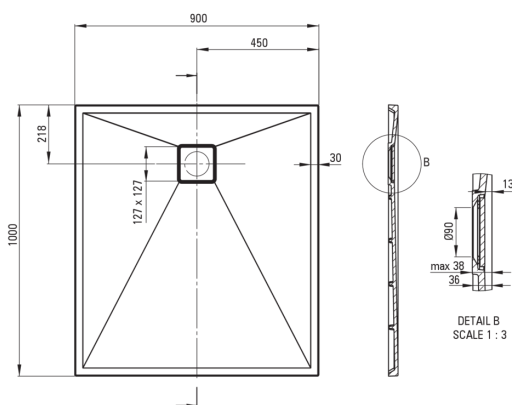

Caractéristiques:

- Propriétés du granit Deante : résistance aux chocs, haute température, décoloration, choc thermique - avec norme EN 13310
- Les propriétés hydrophobes repoussent les molécules d'eau
- La finition enrichie en ions d'argent ajoute des propriétés antiseptiques
- Pour une installation au niveau du sol, directement sur la chape ou supportée par un matériau de construction
- Possibilité de couper le receveur de douche en granit
- Attention : le siphon NHC_029C peut être utilisé avec le receveur de douche
- Agent de nettoyage dédié, sans danger pour les surfaces nettoyées
- Seuls les meilleurs matériaux, dont la qualité a été confirmée par des tests en laboratoire