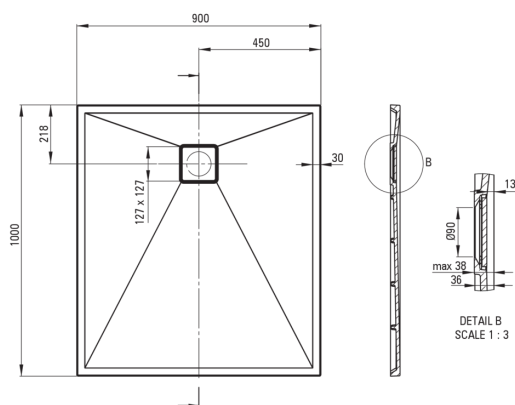

CORREO

Bandeja de ducha de granito, rectangular

deante

Código de producto: KQR_S45B

EAN: 5908212093061

Color: gris metálico

Garantía [años]: 10

Bandejas de ducha

Material	granito
Forma	rectangular
Ancho [mm]	900
Longitud [mm]	1000
Altura [mm]	36

Características:

- Propiedades del granito de DeceS: resistencia al impacto, alta temperatura, decoloración, choque térmico, según el Europa PN - en 13310
- Las propiedades hidrofóbicas repelen las partículas de agua
- El acabado enriquecido con iones de plata agrega propiedades antisépticas
- Para construir en el nivel del piso, directamente en la regla o en el soporte con material de construcción
- Posibilidad de cortar una piscina de remo de granito
- ¡Atención! El sifón NHC_029C encaja en el plato de ducha
- Una medida dedicada en la oferta es una caja fuerte dedicada para superficies limpias
- Solo los mejores materiales cuya calidad es confirmada por la investigación en el laboratorio