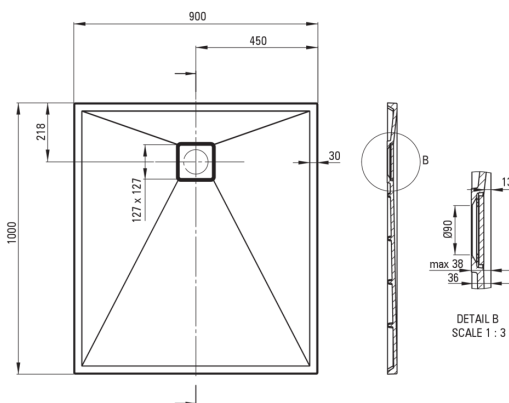

Características:

- Propiedades del granito de DeceS: resistencia al impacto, alta temperatura, decoloración, choque térmico, según el Europa PN - en 13310
- Las propiedades hidrofóbicas repelen las partículas de agua
- El acabado enriquecido con iones de plata agrega propiedades antisépticas
- Para construir en el nivel del piso, directamente en la regla o en el soporte con material de construcción
- Posibilidad de cortar una piscina de remo de granito
- ¡Atención! El sifón NHC_029C encaja en el plato de ducha
- Una medida dedicada en la oferta es una caja fuerte dedicada para superficies limpias
- Solo los mejores materiales cuya calidad es confirmada por la investigación en el laboratorio