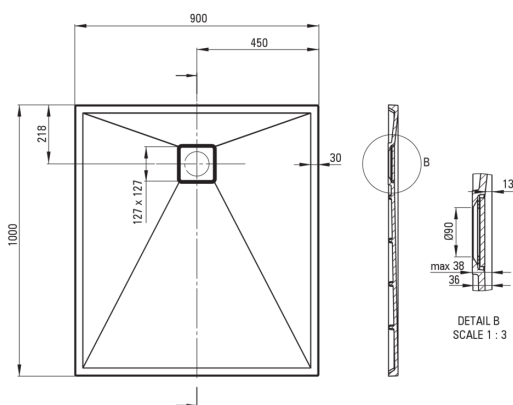

Charakteristische Merkmale:

- Eigenschaften von Deante-Granit: Widerstandsfähigkeit gegen Stöße, hohe Temperaturen, Verfärbungen, Temperaturschocks - gemäß der europäischen Norm PN-EN 13310
- Durch die hydrophoben Eigenschaften werden Wassermoleküle abgestoßen
- Die mit Silberionen angereicherte Ausführung fügt antiseptische Eigenschaften hinzu
- Zum bodenebenen Einbau direkt auf dem Estrich oder auf der Baustoffunterlage
- Granit-Duschtasse kann zugeschnitten werden
- Achtung! Siphon NHC_029C passt zur Duschwanne
- Spezielles Mittel, das für die zu reinigenden Oberflächen unbedenklich ist
- Nur die besten Materialien, deren Qualität durch Laboruntersuchungen bestätigt wird