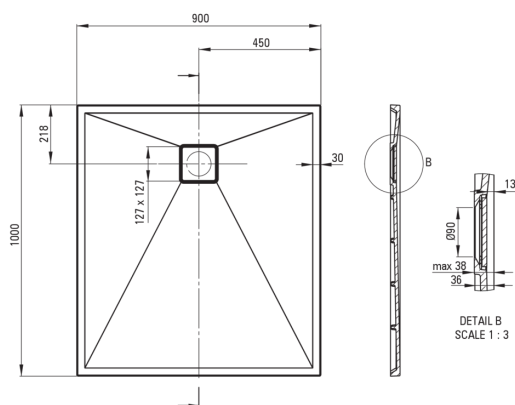

Charakteristische Merkmale:

- Eigenschaften von Deante-Granit: Widerstandsfähigkeit gegen Stöße, hohe Temperaturen, Verfärbungen, Temperaturschocks - gemäß der europäischen Norm PN-EN 13310
- Durch die hydrophoben Eigenschaften werden Wassermoleküle abgestoßen
- Die mit Silberionen angereicherte Ausführung fügt antiseptische Eigenschaften hinzu
- Zum bodenebenen Einbau direkt auf dem Estrich oder auf der Baustoffunterlage
- Granit- Duschtasse kann zugeschnitten werden
- Achtung! Siphon NHC_029C passt zur Duschwanne
- Spezielles Mittel, das für die zu reinigenden Oberflächen unbedenklich ist
- Nur die besten Materialien, deren Qualität durch Laboruntersuchungen bestätigt wird