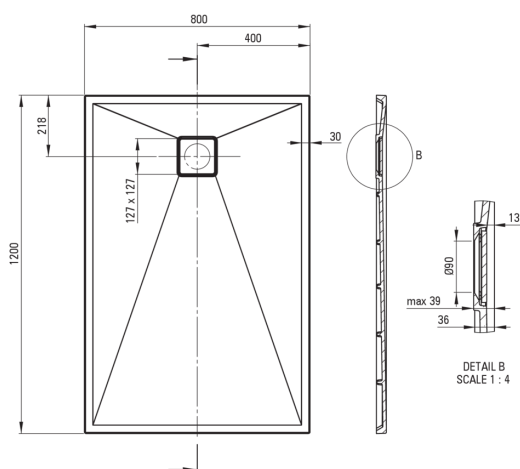

Відмінна риса:

- Властивості граніту Deante: стійкий на удари, високу температуру, знебарвлення, тепловий удар - відповідно до європейського стандарту PN-EN 13310
- Гідрофобні властивості відштовхують молекули води
- Оздоблення, збагачене іонами срібла, додає антисептичні властивості
- Для установки на рівні підлоги, безпосередньо на виливі або на опорі конструкційного матеріалу
- Можливість різання гранітного піддону
- Увага! Сифон pHc_029c підходить для душового піддону
- Пропонуємо спеціальний засіб, безпечний для очищуваних поверхонь
- Тільки найкращі матеріали, якість яких ми підтверджуємо дослідженнями в лабораторії