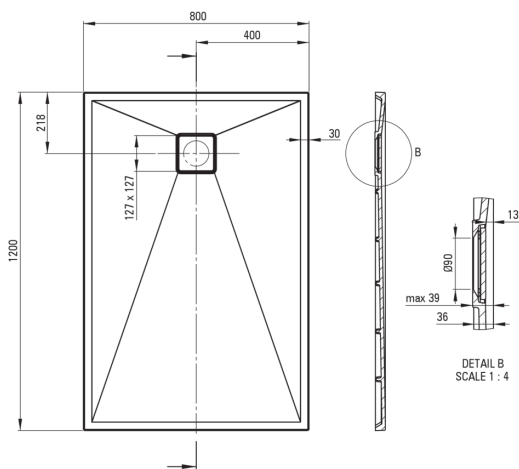

karakteristike:

- Lastnosti granita Deante: odpornost na udarce, visoko temperaturo, razbarvanje, toplotni šok - v skladu z evropskim standardom PN-EN 13310
- Hidrofobne lastnosti odbijajo molekule vode
- Finiš, obogaten s srebrovimi ioni, doda antiseptične lastnosti
- Za namestitev pri tleh, neposredno na estrih ali podprt z gradbenim materialom
- Možnost razreza granitne tuš kadi
- Pozor! Tuš kadi ustreza sifon NHC_029C
- V ponudbi Deante imamo tudi varna namenska čistila
- Samo najboljši materiali, katerih kakovost je potrjena z laboratorijskimi testi