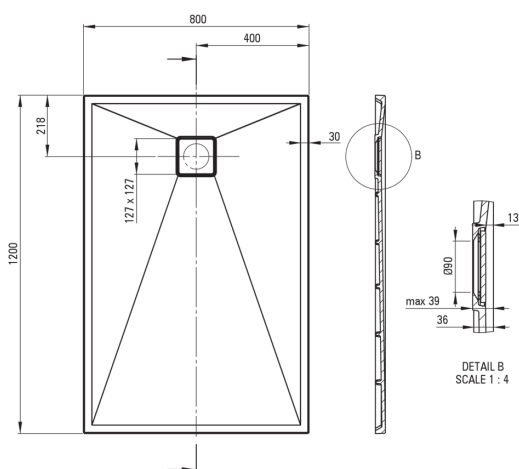

Отличительные черты:

- Свойства гранита Deante: ударопрочность, выносливость на высокую температуру, обесцвечивание, термический удар
- Гидрофобные свойства отталкивают молекулы воды
- Отделка, обогащенная ионами серебра, придает антисептические свойства
- Для установки на уровне пола, непосредственно на плитку или на строительный материал
- Гранитный душевой поддон может быть вырезан по размеру
- Внимание! Сифон NHC_029C подходит для душевого поддона
- Специальное средство, безопасное для очищаемых поверхностей
- Только лучшие материалы, качество которых подтверждено лабораторными испытаниями