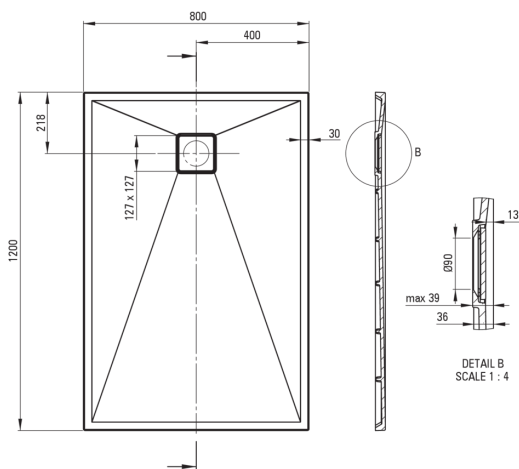

Caracteristici:

- Proprietățile granitului Deante: rezistență la impact, temperatură ridicată, decolorare, șoc termic - conform standardului EN 13310
- Proprietățile hidrofobe resping moleculele de apă
- Finisajul îmbogățit cu ioni de argint adaugă proprietăți antiseptice.
- Pentru instalare la nivelul pardoselii, direct pe paravan sau sprijinită pe materialul de construcție
- Posibilitate de tăiere a cădiței de duș din granit
- Atenție: Sifoanele NHC_029C pot fi folosite împreună cu cădița de duș.
- Agent de curățare special, sigur pentru suprafețele curățate
- Doar cele mai bune materiale, a căror calitate a fost certificată prin teste de laborator