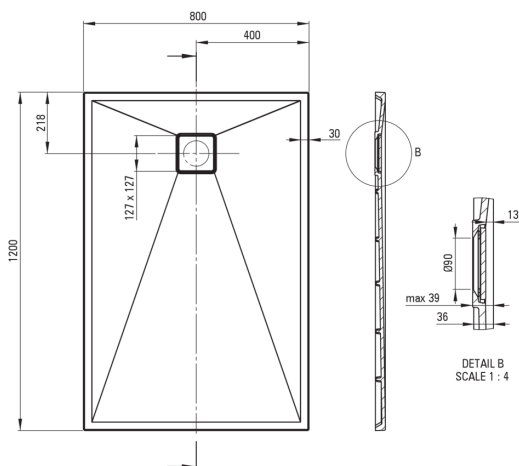

Caracteristici:

- Proprietățile granitului Deante: rezistență la impact, temperatură ridicată, decolorare, șoc termic - conform standardului EN 13310
- Proprietățile hidrofobe resping moleculele de apă
- Finisajul îmbogățit cu ioni de argint adaugă proprietăți antiseptice.
- Pentru instalare la nivelul pardoselii, direct pe paravan sau sprijinită pe materialul de construcție
- Posibilitate de tăiere a cădiței de duș din granit
- Atenție: Sifoanele NHC_029C pot fi folosite împreună cu cădița de duș.
- Agent de curățare special, sigur pentru suprafețele curățate
- Doar cele mai bune materiale, a căror calitate a fost certificată prin teste de laborator